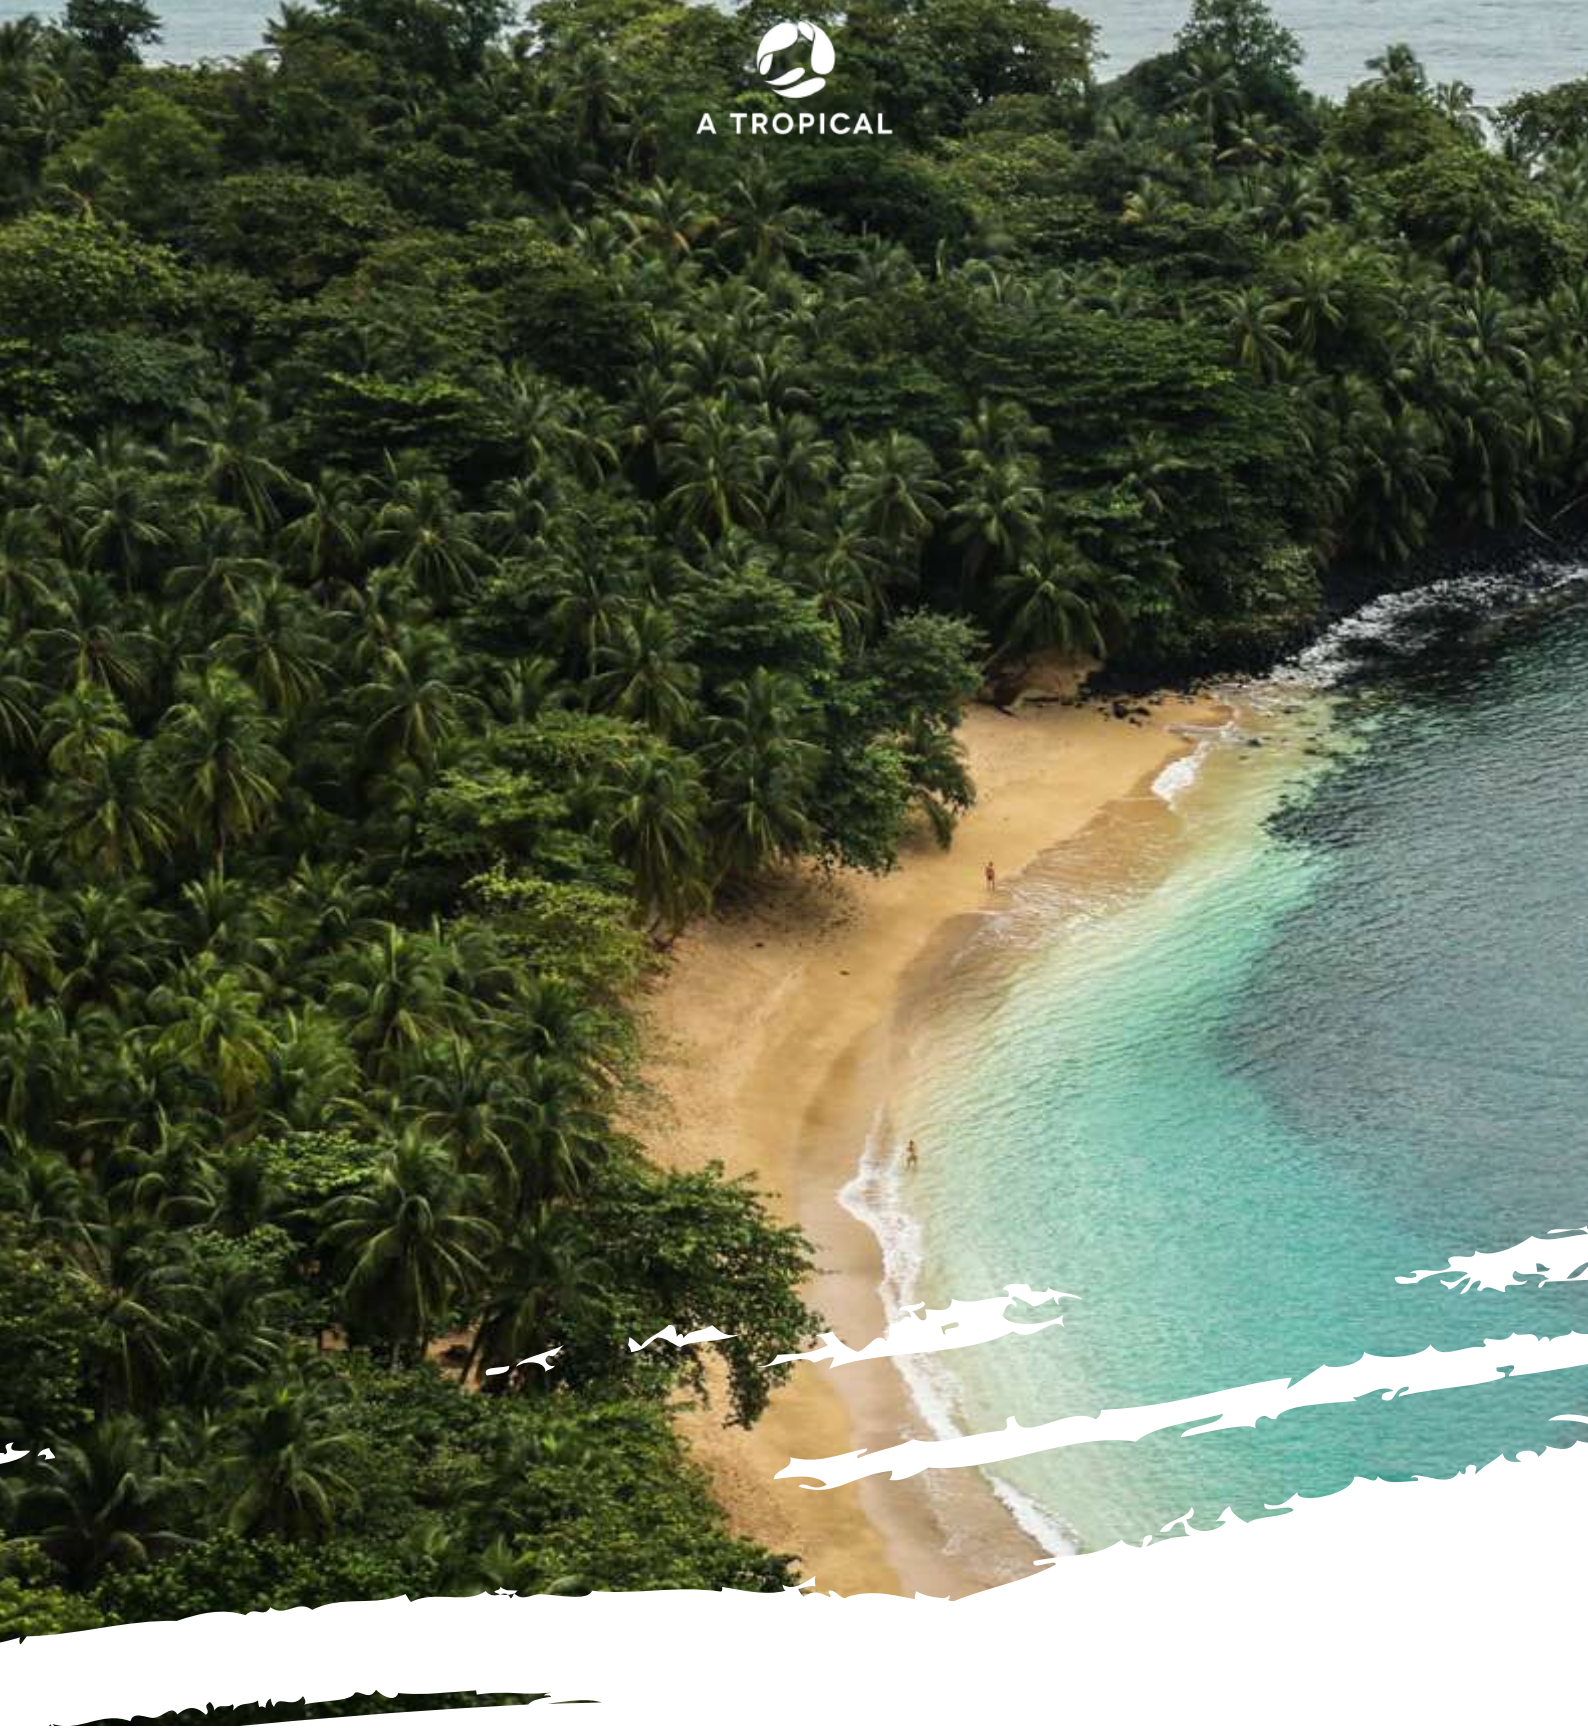

A TROPICAL

Encantador, verde e diversificado

SÃO TOMÉ & PRÍNCIPE

1º Dia Partida de Portugal / São Tomé - a sua aventura começa aqui!
- Voo com destino a São Tomé;
- Chegada e transporte até ao Omali Boutique Hotel. Alojamento.